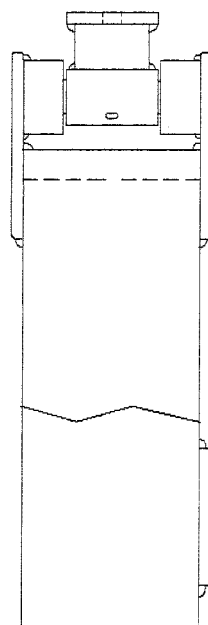

### WIPPENLAGER KONSOLE

Edelstahl Guss

Rohr 120 x 120 mm

4 Stück Kugellager Wasserdicht

### SEESAW BEARING

Stainless steel

Tube 120 x 120 mm

4 pcs. waterproof ball bearings

1075 mm