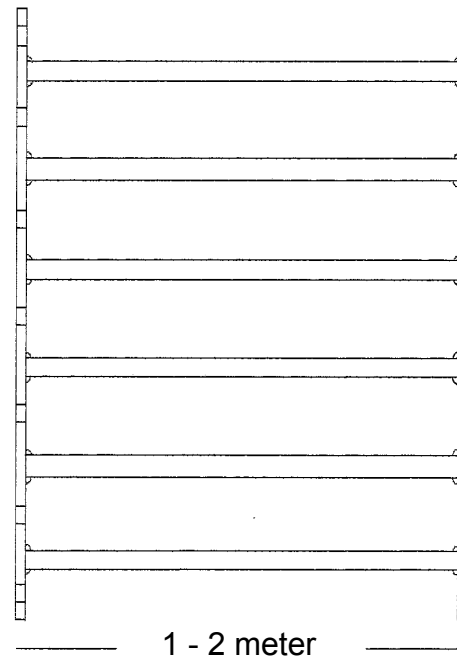

Art. Nr. 1258

HANDGRIFFE

Edelstahlrohr: Ø 25 mm
Längen: 500-750-1000-1500 mm
Bolzen oder Mutter:
Gem. Kundenwunsch

Art. Nr. 1258

HANDRAIL

Stainless steel tube: Ø 25 mm
Lengths: 500-750-1000-1500 mm
Bolts or Nuts:
Acc. to customer specifications

Minium Bestellungs Menge 10stck

Art. Nr. 1259

SPROSSENWAND 6-8 SPROSSEN

Edelstahlrohr: Ø 38 mm
Breite: 1000 – 2000 mm

**Minium order quantity
50pcs**

Art. Nr. 1259

LADDER WALL 6– 8 STEPS

Stainless steel tube: Ø 38 mm
Width: 1000 – 2000 mm