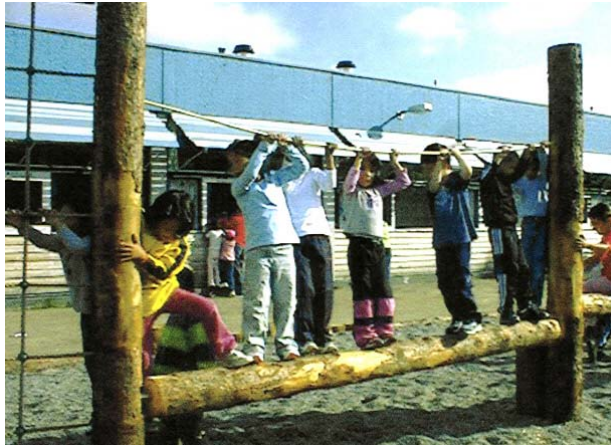

Art. Nr. 1262

Balancierbalken gelenk

Edelstahl Guss
Mit Befestigungslasche
2 stck. Kugellager
Einfach montage

Art. Nr. 1262

Pole -Twister

Stainless steel - casted
With mounting plate
2pcs. Ball bearings
Quick and easy fitting