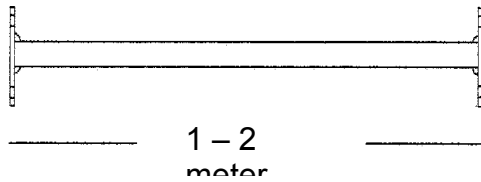

Art. Nr. 1260

RECKSTANGE

Edelstahlrohr: Ø 38mm
Mit Befestigungslasche
Länge: 1000 – 2000 mm

Art. Nr. 1260

CLIMBING ROD

Stainless steel tube: Ø 38 mm
With mounting plates
Lengths: 1000 – 2000 mm