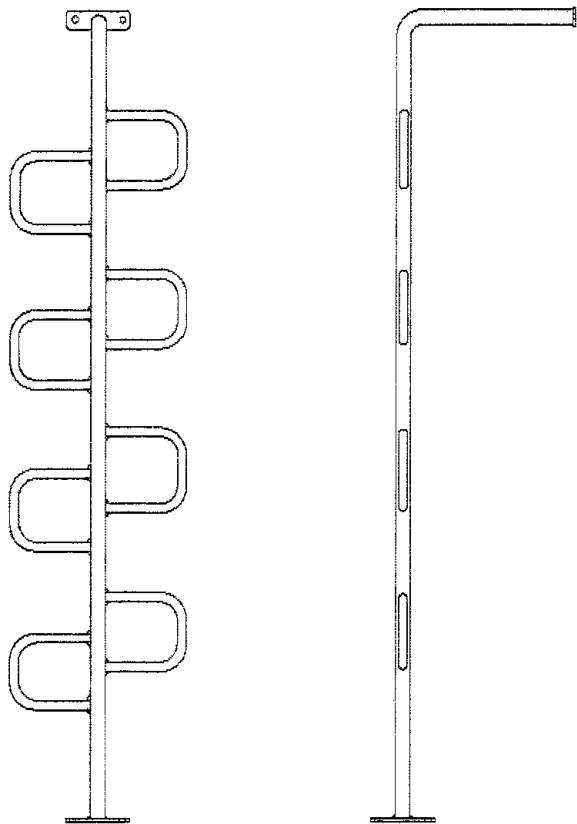

**Art. Nr. 1350**

**KLETTERSTANGE**

Edelstahlrohr: Ø 38 / 25 mm

**CLIMBING ROD**

Stainless steel tube: Ø 38 / 25 mm

**Art. Nr. 1360**

**SPIRALRUTSCHE**

Edelstahlrohr: Ø 38 mm

**COILED FIREMAN POLE**

Stainless steel tube: Ø 38 mm

**Bitte Beachten:**  
**SPIRALRUTSCHE**  
**Sonderanfertigung**  
**Nur bei grösseren Stückzahlen**  
**lieferbar**

**Please note:**  
**COILED FIREMAN POLE**  
**special product**  
**only available in larger quantities**